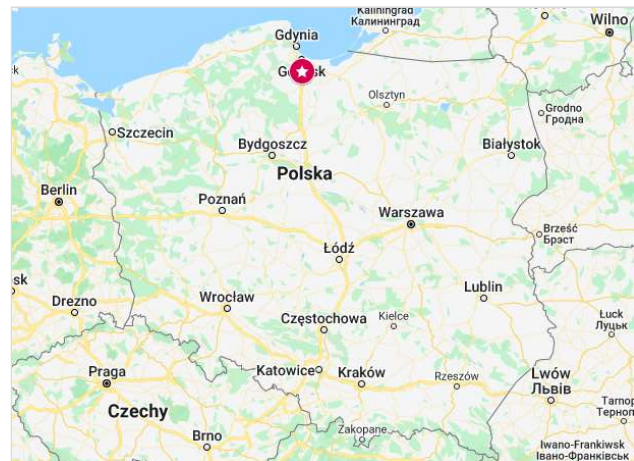

HIGHWAYMEDIA

REKLAMA WIELKOFORMATOWA

A1| 1.1-Gdańsk bramki-Gdańsk bramki_kier: Gdańsk

WIDOWNIA 1 011 034 pojazdów /msc

GPS 54.200382,18.622362

DROGA A1| **ROZMIAR** 12x11
(m2)

NR. WWW 1.1 **132**

Konstrukcja zlokalizowana w bliskiej odległości (2km) od bramek na autostradzie A1 w Gdańsku (Rusocin). Bardzo dobra ekspozycja, zarówno dla osób wyjeżdżających z Trójmiasta (ekspozycja prawa) jak również dla osób przyjeżdżających (ekspozycja lewa). Lokalizacja reklamy na autostradzie A1 jest szczególnie atrakcyjna w okresie wakacyjnym - w 2019 roku maksymalne dzienne natężenie ruchu na A1 Amber ONE, przekroczyło 89 tys. samochodów