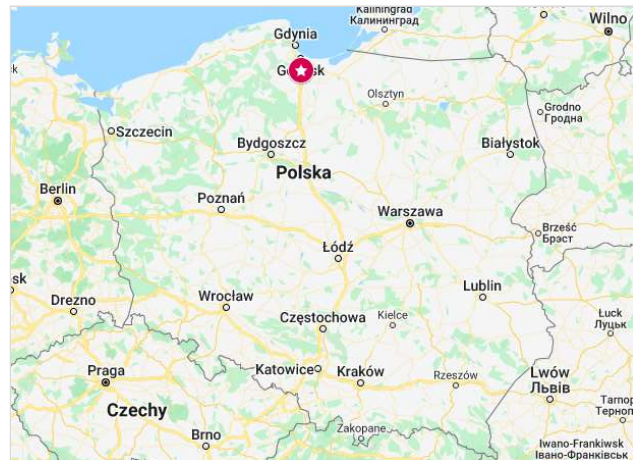

HIGHWAYMEDIA

REKLAMA WIELKOFORMATOWA

A1| 1.2-Gdańsk bramki-Gdańsk bramki_kier: Łódź

WIDOWNIA 1 011 034 pojazdów /msc

DROGA A1| **ROZMIAR** 12x11

GPS 54.200382,18.622362

NR. WWW 1.2 **(m2)** 132

Konstrukcja zlokalizowana w bliskiej odległości (2km) od bramek na autostradzie A1 w Gdańsku (Rusocin). Bardzo dobra ekspozycja, zarówno dla osób wyjeżdżających z Trójmiasta (ekspozycja prawa) jak również dla osób przyjeżdżających (ekspozycja lewa). Lokalizacja reklamy na autostradzie A1 jest szczególnie atrakcyjna w okresie wakacyjnym - w 2019 roku maksymalne dzienne natężenie ruchu na A1 Amber ONE, przekroczyło 89 tys. samochodów