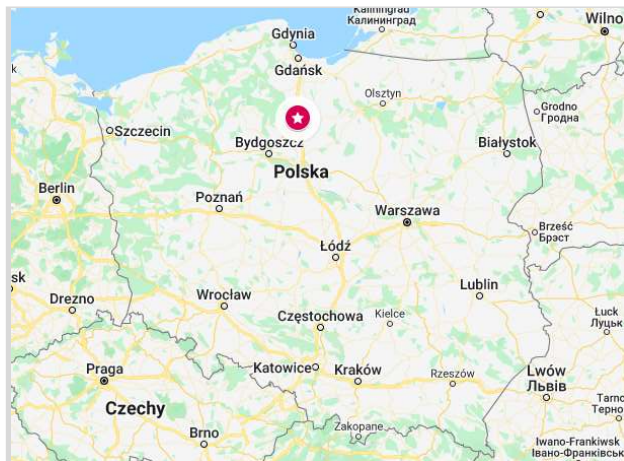

HIGHWAYMEDIA

REKLAMA WIELKOFORMATOWA

A1| 3.2-Warlubie-Warlubie_kier: Łódź

WIDOWNIA 783 153 pojazdów /msc

GPS 53.587149,18.612213

DROGA A1| ROZMIAR 18x8

NR. WWW 3.2 (m2) 144

Konstrukcja bardzo dobrze zlokalizowana po prawej stronie autostrady A1 w kierunku Gdańska, 15 km za wjazdem na autostradę od strony Bydgoszczy. Duży, atrakcyjny format o powierzchni 144m2. Lokalizacja reklamy na autostradzie A1 jest szczególnie atrakcyjna w okresie wakacyjnym - w 2019 roku maksymalne dzienne natężenie ruchu na A1 Amber ONE, przekroczyło 89 tys. samochodów.