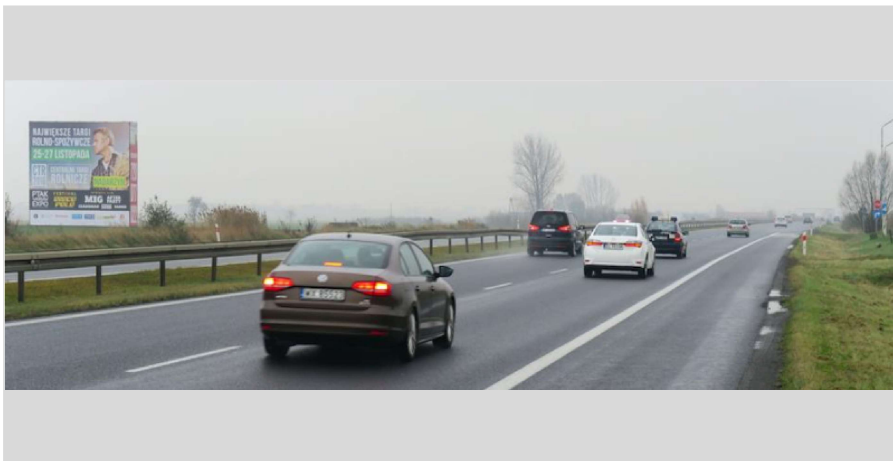

HIGHWAYMEDIA

REKLAMA WIELKOFORMATOWA

A1| 6.1-Piotrków Tryb. 1-MOP KARgał-Las_kier: Katowice

WIDOWNIA 803 365 pojazdów /msc

DROGA A1| ROZMIAR 12x11

GPS 51.385967,19.627903

NR. WWW 6.1 132

Bardzo dobrze zlokalizowana konstrukcja, znajdująca się w po prawnej stronie autostrady A1 w kierunku z Katowic do Warszawy/Łodzi. Reklama mieści się bezpośrednio przez zjazd do Piotrkowa Trybunalskiego oraz 5km przed zjazdem z autostrady A1 na drogę ekspresową S8 w kierunku Warszawy. Bardzo dobrze widoczna również dla kierowców, przemieszczających się w Poznania, Łodzi, Gdańska i Warszawy w kierunku Katowic i Krakowa.