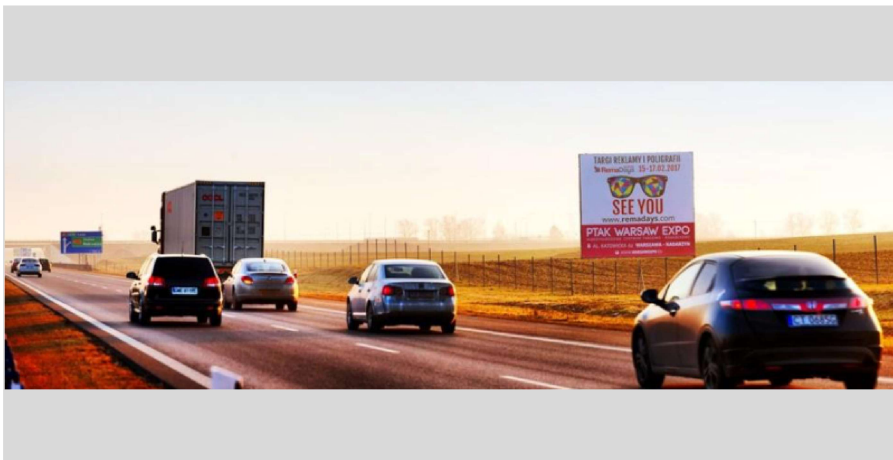

HIGHWAYMEDIA

REKLAMA WIELKOFORMATOWA

A1| 8.2-Lisewo-Lisewo_kier: Łódź

WIDOWNIA 703 297 pojazdów /msc

GPS 53.298510,18.706115

DROGA A1 ROZMIAR 12x11

NR. WWW 8.2 132

Konstrukcja zlokalizowana na autostradzie A1 (Amber One) , w połowie drogi pomiędzy Toruniem a Grudziądem, przy zjeździe PPO Lisewo. Długa ekspozycja reklamy dla samochodów przejeżdżających w obie strony. Lokalizacja reklamy na autostradzie A1 jest szczególnie atrakcyjna w okresie wakacyjnym - w 2019 roku maksymalne dzienne natężenie ruchu na A1 Amber ONE, przekroczyło 89 tys. samochodów.