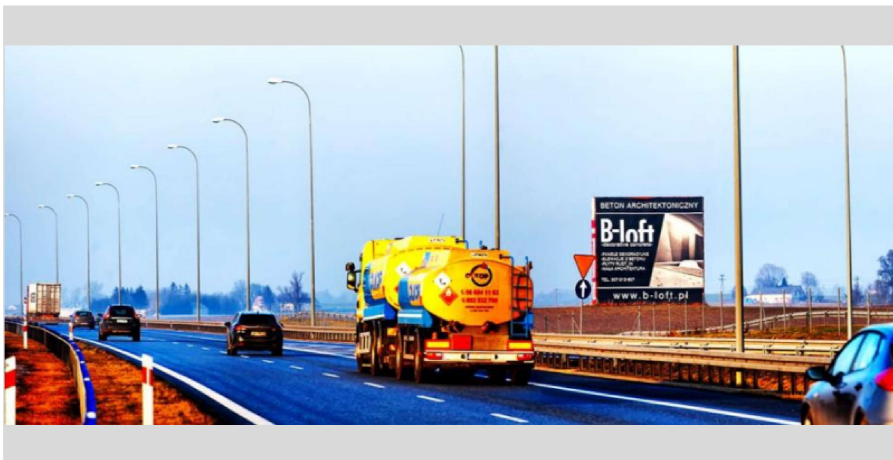

# HIGHWAYMEDIA

REKLAMA WIELKOFORMATOWA

## A1| 9.1-Drzonowo-Drzonowo\_kier: Gdańsk

WIDOWNIA	703 297	pojazdów /msc	DROGA	A1	ROZMIAR	12x11
GPS	53.263635,18.723577		NR. WWW	9.1	(m2)	132

Konstrukcja zlokalizowana na autostradzie A1 (Amber One) , w połowie drogi pomiędzy Toruniem a Grudziądem, niedaleko za zjazdem MOP Drzonowo. Długa ekspozycja reklamy w obydwu kierunkach. Lokalizacja reklamy na autostradzie A1 jest szczególnie atrakcyjna w okresie wakacyjnym - w 2019 roku maksymalne dzienne natężenie ruchu na A1 Amber ONE, przekroczyło 89 tys. samochodów.