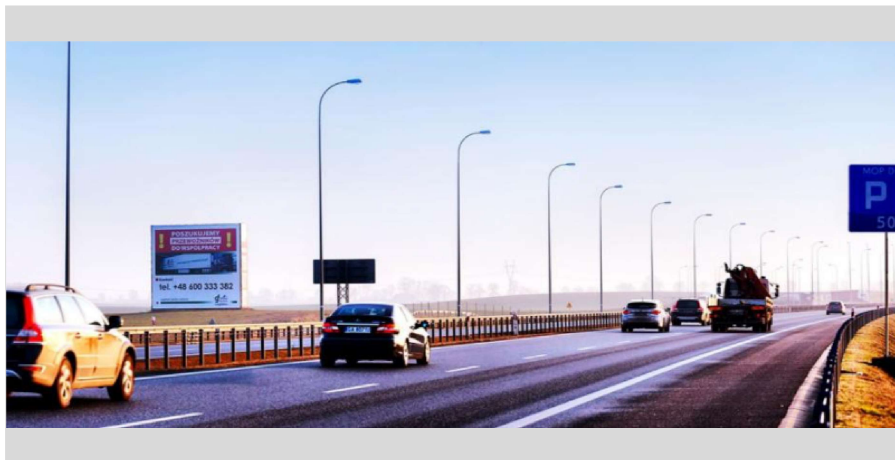

# HIGHWAYMEDIA

REKLAMA WIELKOFORMATOWA

**A1| 9.2-Drzonowo-Drzonowo\_kier: Łódź**

**WIDOWNIA** 703 297 pojazdów /msc

**GPS** 53.263635,18.723577

**DROGA** A1| **ROZMIAR** 12x11

**NR. WWW** 9.2 **(m2)** 132

Konstrukcja zlokalizowana na autostradzie A1 (Amber One) , w połowie drogi pomiędzy Toruniem a Grudziądem, niedaleko za zjazdem MOP Drzonowo. Długa ekspozycja reklamy w obydwu kierunkach. Lokalizacja reklamy na autostradzie A1 jest szczególnie atrakcyjna w okresie wakacyjnym - w 2019 roku maksymalne dzienne natężenie ruchu na A1 Amber ONE, przekroczyło 89 tys. samochodów.