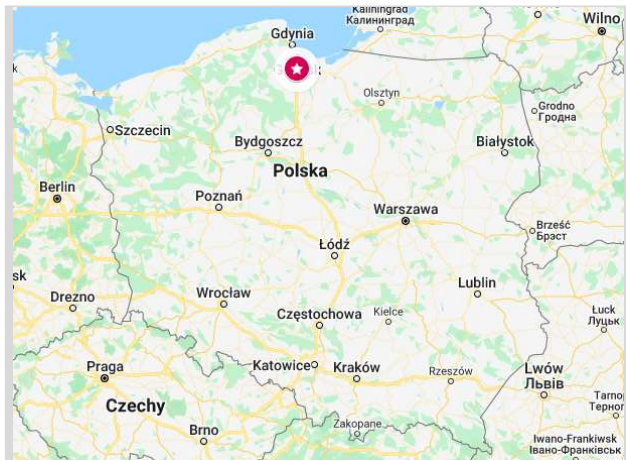

HIGHWAYMEDIA

REKLAMA WIELKOFORMATOWA

A1| 11.1-Gdańsk bramki 2-Gdańsk bramki 2_kier: Gdańsk

WIDOWNIA 1 011 034 pojazdów /msc

GPS 54.210174,18.615850

DROGA A1| **ROZMIAR** 12x11
(m2)

NR. WWW 11.1 132

Konstrukcja doskonale zlokalizowana po prawej stronie w kierunku Gdańska, mniej niż 2 km przed brankami PPO Rusocin. Bardzo dobrze widoczna również dla osób przemieszczających się z Trójmiasta w kierunku centrum Polski. Lokalizacja reklamy na autostradzie A1 jest szczególnie atrakcyjna w okresie wakacyjnym - w 2019 roku maksymalne dzienne natężenie ruchu na A1 Amber ONE, przekroczyło 89 tys. samochodów.