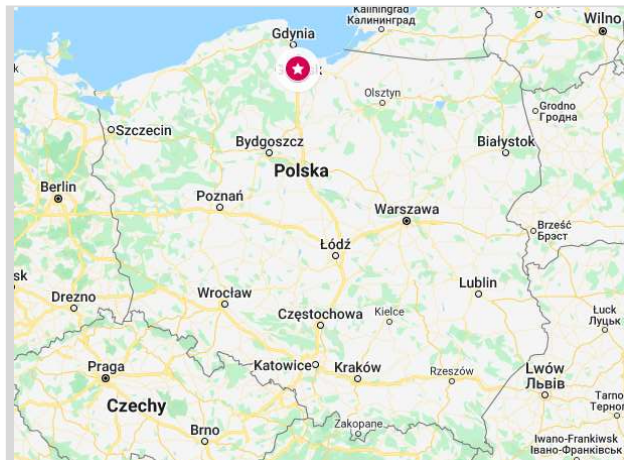

HIGHWAYMEDIA

REKLAMA WIELKOFORMATOWA

A1| 11.2-Gdańsk bramki 2-Gdańsk bramki 2_kier: Łódź

WIDOWNIA 1 011 034 pojazdów /msc

DROGA A1 ROZMIAR 12x11
(m2)

GPS 54.210174,18.615850

NR. WWW 11.2 132

Konstrukcja doskonale zlokalizowana po prawej stronie w kierunku Gdańska, mniej niż 2 km przed brankami PPO Rusocin. Bardzo dobrze widoczna również dla osób przemieszczających się z Trójmiasta w kierunku centrum Polski. Lokalizacja reklamy na autostradzie A1 jest szczególnie atrakcyjna w okresie wakacyjnym - w 2019 roku maksymalne dzienne natężenie ruchu na A1 Amber ONE, przekroczyło 89 tys. samochodów.