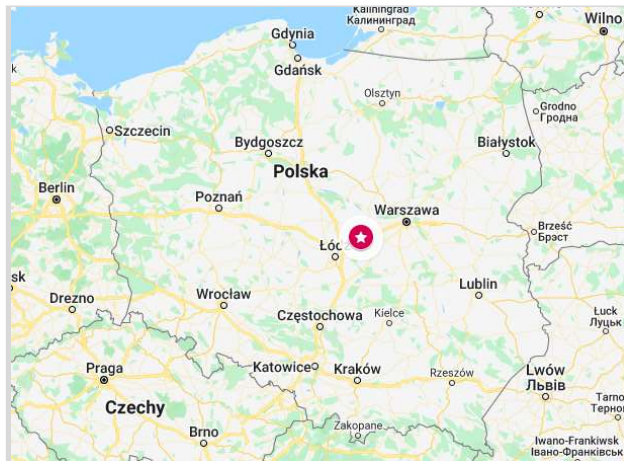

# HIGHWAYMEDIA

REKLAMA WIELKOFORMATOWA

A2| 12.1-Łowicz Parma 1-MOP Parma Polesie\_kier: Warszawa

WIDOWNIA 1 644 581 pojazdów /msc

DROGA A2| ROZMIAR 12x11  
(m2)

GPS 52.022636,19.993892

NR. WWW 12.1 132

Konstrukcja zlokalizowana po prawej stronie autostrady A2 w kierunku Warszawy, 650m przed zjazdem na stację paliw BP. Bardzo dobrze widoczna z obu kierunków jazdy. Umiejscowiona tuż przed terenem Bolimowskiego Parku Krajobrazowego (na którym nie można stawiać nośników reklamowych) zwiększa wrażenie ekskluzywności reklamy na jednym, z najbardziej zatoczonych odcinków autostradowych w Polsce.