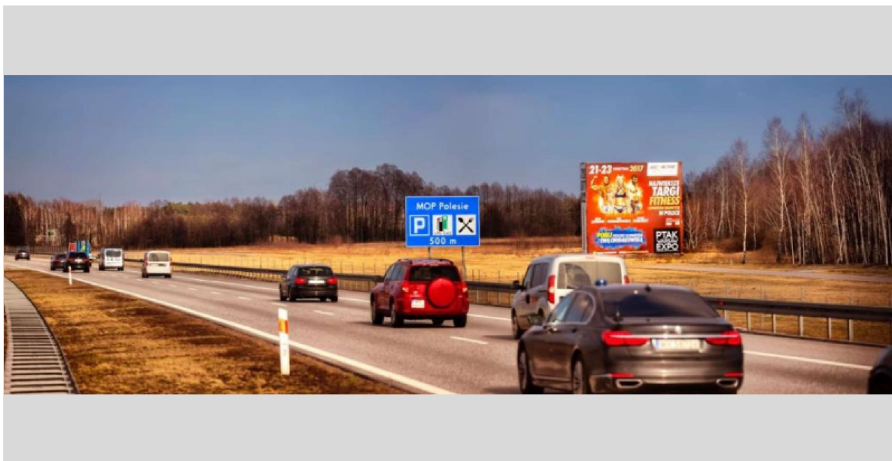

# HIGHWAYMEDIA

REKLAMA WIELKOFORMATOWA

A2| 12.1-Łowicz Parma 1-MOP Parma Polesie\_kier: Warszawa

WIDOWNIA 1 644 581 pojazdów /msc

DROGA A2| ROZMIAR 12x11  
(m2)

GPS 52.022636,19.993892

NR. WWW 12.1 132

Konstrukcja zlokalizowana po prawej stronie autostrady A2 w kierunku Warszawy, 650m przed zjazdem na stację paliw BP. Bardzo dobrze widoczna z obu kierunków jazdy. Umiejscowiona tuż przed terenem Bolimowskiego Parku Krajobrazowego (na którym nie można stawiać nośników reklamowych) zwiększa wrażenie ekskluzywności reklamy na jednym, z najbardziej zatoczonych odcinków autostradowych w Polsce.