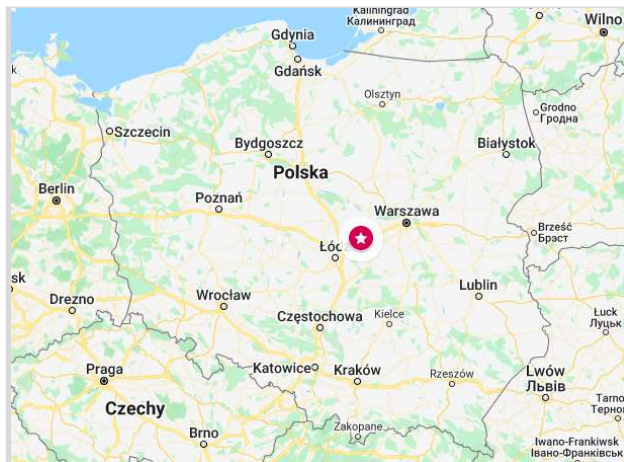

HIGHWAYMEDIA

REKLAMA WIELKOFORMATOWA

A2| 12.2-Łowicz Parma 1-MOP Parma Polesie_kier: Łódź

WIDOWNIA 1 644 581 pojazdów /msc

DROGA A2| ROZMIAR 12x11
(m2)

GPS 52.022636,19.993892

NR. WWW 12.2 132

Konstrukcja zlokalizowana po prawej stronie autostrady A2 w kierunku Warszawy, 650m przed zjazdem na stację paliw BP. Bardzo dobrze widoczna z obu kierunków jazdy. Umiejscowiona tuż przed terenem Bolimowskiego Parku Krajobrazowego (na którym nie można stawiać nośników reklamowych) zwiększa wrażenie ekskluzywności reklamy na jednym, z najbardziej zatłoczonych odcinków autostradowych w Polsce.