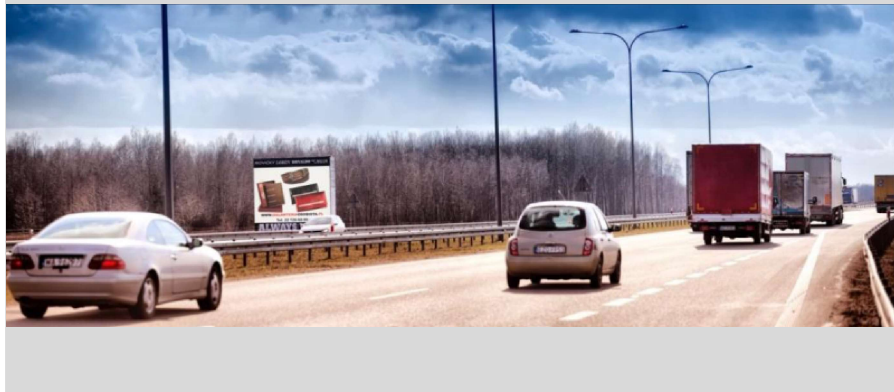

HIGHWAYMEDIA

REKLAMA WIELKOFORMATOWA

A2| 12.2-Łowicz Parma 1-MOP Parma Polesie_kier: Łódź

WIDOWNIA 1 644 581 pojazdów /msc

DROGA A2| ROZMIAR 12x11
(m2)

GPS 52.022636,19.993892

NR. WWW 12.2 132

Konstrukcja zlokalizowana po prawej stronie autostrady A2 w kierunku Warszawy, 650m przed zjazdem na stację paliw BP. Bardzo dobrze widoczna z obu kierunków jazdy. Umiejscowiona tuż przed terenem Bolimowskiego Parku Krajobrazowego (na którym nie można stawiać nośników reklamowych) zwiększa wrażenie ekskluzywności reklamy na jednym, z najbardziej zatłoczonych odcinków autostradowych w Polsce.