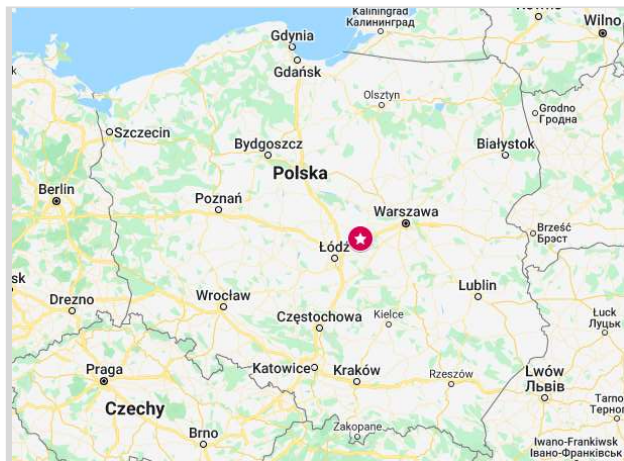

HIGHWAYMEDIA

REKLAMA WIELKOFORMATOWA

A2| 13.2-Łowicz Parma 2-MOP Parma Seroki_kier: Warszawa

WIDOWNIA 1 644 581 pojazdów /msc

DROGA A2| **ROZMIAR** 12x11
(m2)

GPS 52.022016,19.987051

NR. WWW 13.2 132

Konstrukcja zlokalizowana po prawej stronie autostrady A4 w kierunku z Warszawy do Łodzi, niespełna 5km za wjazdem na A4 od strony Łowicza oraz 300m za wjazdem na autostradę z pobliskiej stacji BP. Dobrze widoczna reklama, znajdująca się na jednym z najbardziej zatłoczonych odcinków autostradowych w Polsce (trasa Warszawa-Łódź)