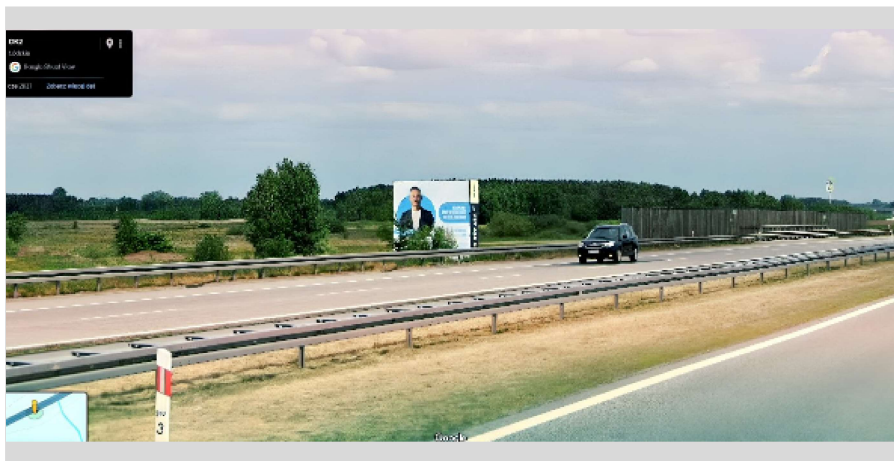

HIGHWAYMEDIA

REKLAMA WIELKOFORMATOWA

A2| 13.2-Łowicz Parma 2-MOP Parma Seroki_kier: Warszawa

WIDOWNIA 1 644 581 pojazdów /msc

DROGA A2| **ROZMIAR** 12x11
(m2)

GPS 52.022016,19.987051

NR. WWW 13.2 132

Konstrukcja zlokalizowana po prawej stronie autostrady A4 w kierunku z Warszawy do Łodzi, niespełna 5km za wjazdem na A4 od strony Łowicza oraz 300m za wjazdem na autostradę z pobliskiej stacji BP. Dobrze widoczna reklama, znajdująca się na jednym z najbardziej zatłoczonych odcinków autostradowych w Polsce (trasa Warszawa-Łódź)