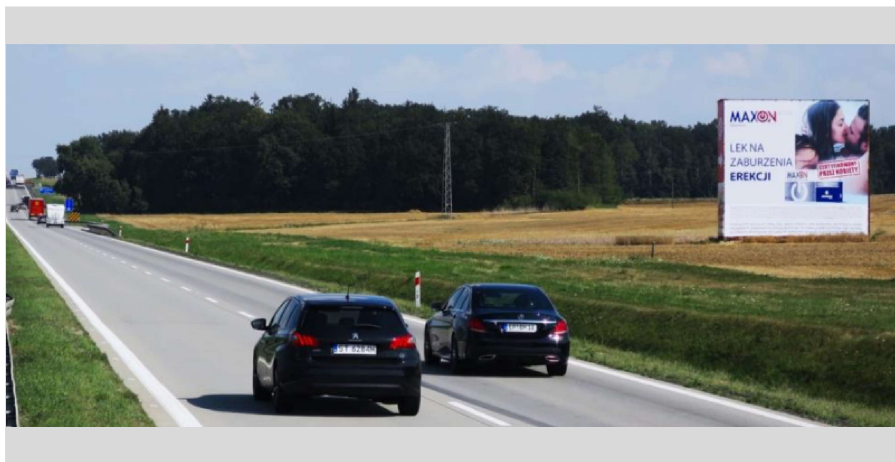

HIGHWAYMEDIA

REKLAMA WIELKOFORMATOWA

A4| 15.1-Zlotoryja-Jadwisin_kier: Wrocław

WIDOWNIA 1 143 590 pojazdów /msc

DROGA A4| ROZMIAR 12x11

GPS 51.243113,15.883412

NR. WWW 15.1 132

Konstrukcja zlokalizowana po prawej stronie autostrady A4 w kierunku od granicy Niemiec do Wrocławia, w połowie odległości pomiędzy Wrocławiem i niemieckim Görlitz.