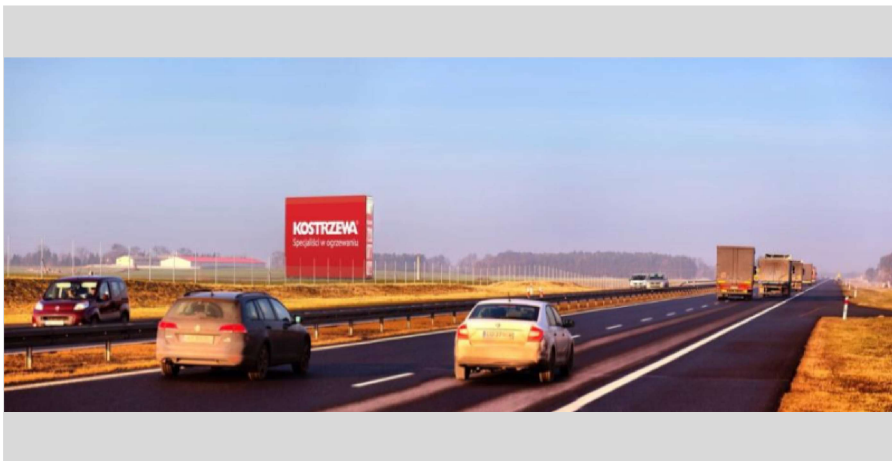

HIGHWAYMEDIA

REKLAMA WIELKOFORMATOWA

A1| 17.2-Barłożno 2-Barłożno_kier: Gdańsk

WIDOWNIA	781 727	pojazdów /msc	DROGA	A1	ROZMIAR	12x11
GPS	53.780671,18.629104		NR. WWW	17.2	(m2)	132

Konstrukcja zlokalizowana po prawej stronie Autostrady A1 w kierunku z Gdańska do Łodzi, z bardzo dobrą ekspozycją w obu kierunkach. Lokalizacja reklamy na autostradzie A1 jest szczególnie atrakcyjna w okresie wakacyjnym - w 2019 roku maksymalne dzienne natężenie ruchu na A1 Amber ONE, przekroczyło 89 tys. samochodów.