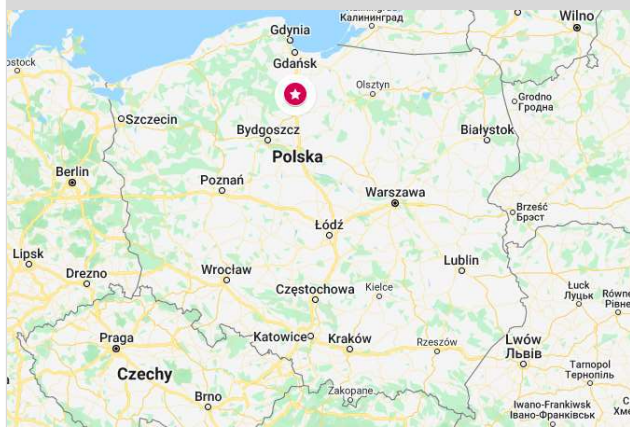

HIGHWAYMEDIA

REKLAMA WIELKOFORMATOWA

A1| 17.2-Barłożno 2-Barłożno_kier: Gdańsk

WIDOWNIA	781 727	pojazdów /msc	DROGA	A1	ROZMIAR	12x11
GPS	53.780671,18.629104		NR. WWW	17.2	(m2)	132

Konstrukcja zlokalizowana po prawej stronie Autostrady A1 w kierunku z Gdańska do Łodzi, z bardzo dobrą ekspozycją w obu kierunkach. Lokalizacja reklamy na autostradzie A1 jest szczególnie atrakcyjna w okresie wakacyjnym - w 2019 roku maksymalne dzienne natężenie ruchu na A1 Amber ONE, przekroczyło 89 tys. samochodów.