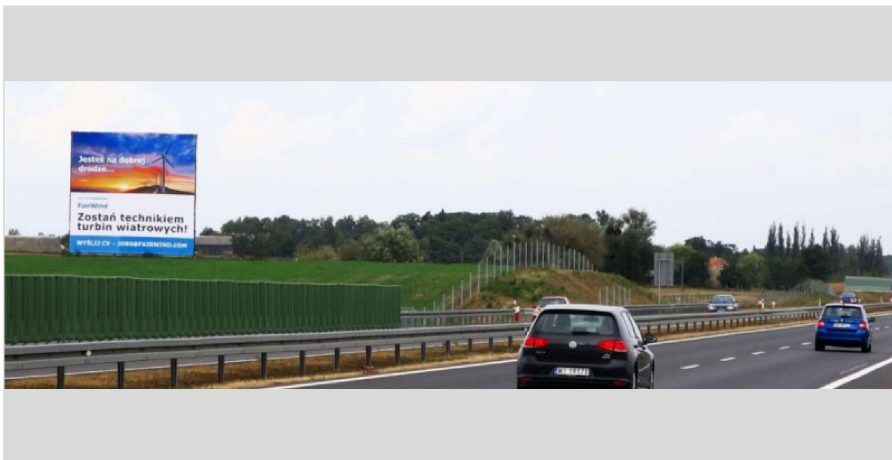

HIGHWAYMEDIA

REKLAMA WIELKOFORMATOWA

A1| 18.2-Warlubie 2-Płochocin_kier: Gdańsk

| | | | | | | |
|----------|---------------------|---------------|---------|------|---------|-------|
| WIDOWNIA | 783 153 | pojazdów /msc | DROGA | A1 | ROZMIAR | 12x11 |
| GPS | 53.583716,18.607934 | | NR. WWW | 18.2 | (m2) | 132 |

Konstrukcja zlokalizowana po prawej stronie autostrady A1 w kierunku z Gdańska do Łodzi, w odległości niespełna 15km od zjazdu w kierunku Bydgoszczy. Lokalizacja reklamy na autostradzie A1 jest szczególnie atrakcyjna w okresie wakacyjnym - w 2019 roku maksymalne dzienne natężenie ruchu na A1 Amber ONE, przekroczyło 89 tys. samochodów.