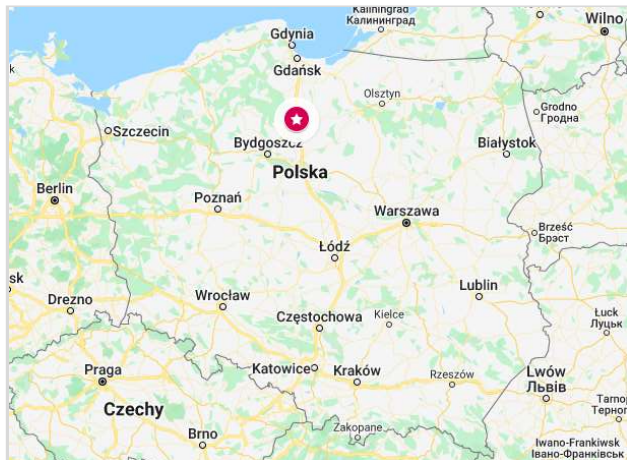

HIGHWAYMEDIA

REKLAMA WIELKOFORMATOWA

A1| 18.2-Warlubie 2-Płochocin_kier: Gdańsk

| | | | | | | |
|----------|---------------------|---------------|---------|------|---------|-------|
| WIDOWNIA | 783 153 | pojazdów /msc | DROGA | A1 | ROZMIAR | 12x11 |
| GPS | 53.583716,18.607934 | | NR. WWW | 18.2 | (m2) | 132 |

Konstrukcja zlokalizowana po prawej stronie autostrady A1 w kierunku z Gdańska do Łodzi, w odległości niespełna 15km od zjazdu w kierunku Bydgoszczy. Lokalizacja reklamy na autostradzie A1 jest szczególnie atrakcyjna w okresie wakacyjnym - w 2019 roku maksymalne dzienne natężenie ruchu na A1 Amber ONE, przekroczyło 89 tys. samochodów.