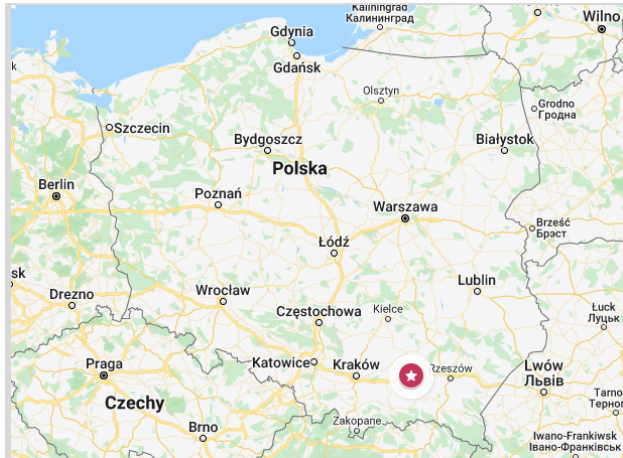

# HIGHWAYMEDIA

REKLAMA WIELKOFORMATOWA

A4| 20.2-Żukowice Stare 2-Żukowice Stare\_kier: Rzeszów

WIDOWNIA 700 817 pojazdów /msc

DROGA A4| ROZMIAR 12x11  
(m2)

GPS 50.079495,21.115901

NR. WWW 20.2 132

Konstrukcja, znajdująca się po prawej stronie autostrady A4 w kierunku Rzeszowa/Przemysła oraz dalej, granicy z Ukrainą. Reklama bardzo dobrze widoczna z obydwu kierunków jazdy. Brak innych reklam w najbliższej odległości podkreśla ekskluzywność lokalizacji. Nośnik znajduje się w połowie trasy pomiędzy Tarnowem i Rzeszowem