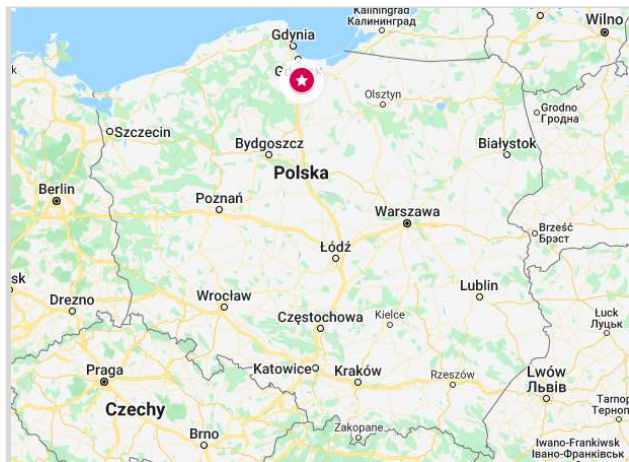

## A1| 26.1-Stanisławie-Stanisławie\_kier: Łódź

WIDOWNIA 1 011 034 pojazdów /msc

DROGA A1 ROZMIAR 18x6

GPS 54.091476,18.692692

NR. WWW 26.1 108

Konstrukcja zlokalizowana po lewej stronie jezdni w kierunku Torunia i Łodzi, tuż za zjazdem z autostrady A1 (SPO Stanisławie). Duży atrakcyjny format. Lokalizacja reklamy na autostradzie A1 jest szczególnie atrakcyjna w okresie wakacyjnym - w 2019 roku maksymalne dzienne natężenie ruchu na A1 Amber ONE, przekroczyło 89 tys. samochodów.