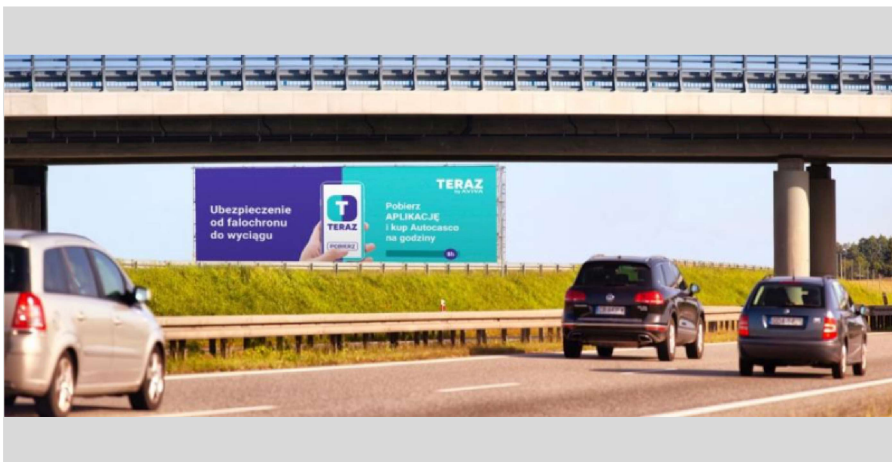

# HIGHWAYMEDIA

REKLAMA WIELKOFORMATOWA

## A1| 26.1-Stanisławie-Stanisławie\_kier: Łódź

WIDOWNIA 1 011 034 pojazdów /msc

DROGA A1 ROZMIAR 18x6

GPS 54.091476,18.692692

NR. WWW 26.1 108

Konstrukcja zlokalizowana po lewej stronie jezdni w kierunku Torunia i Łodzi, tuż za zjazdem z autostrady A1 (SPO Stanisławie). Duży atrakcyjny format. Lokalizacja reklamy na autostradzie A1 jest szczególnie atrakcyjna w okresie wakacyjnym - w 2019 roku maksymalne dzienne natężenie ruchu na A1 Amber ONE, przekroczyło 89 tys. samochodów.